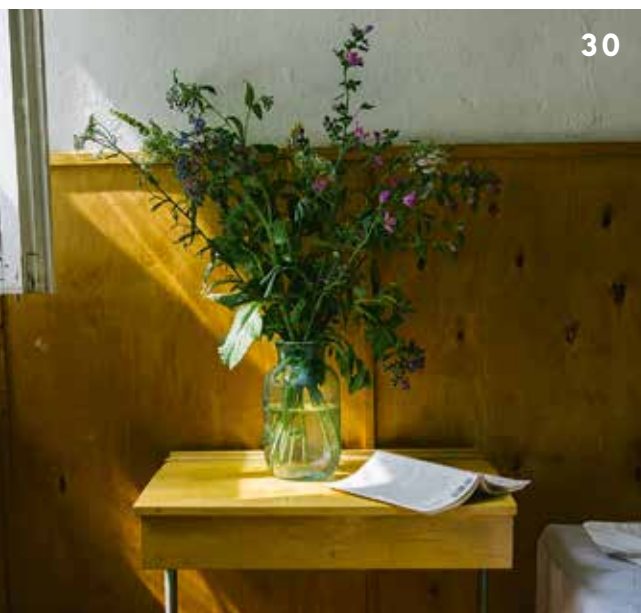

SISUKORD

MAJA, AED, INTERJÖÖR

- Ajalooa maja: Maja kui barokkmaal ...* **13**
Ajalooa maja: Massiaru kunstiresidents ... **30**
Arhitektuuriaabits: Kordusstiilid ... **41**
Alevite pärleid: Risti ... **45**
Interjöörid muutuste tuules: Vatla mõisa peahoone ... **55**
Aed: Mitut moodi kasutatud aiataimed ... **74**